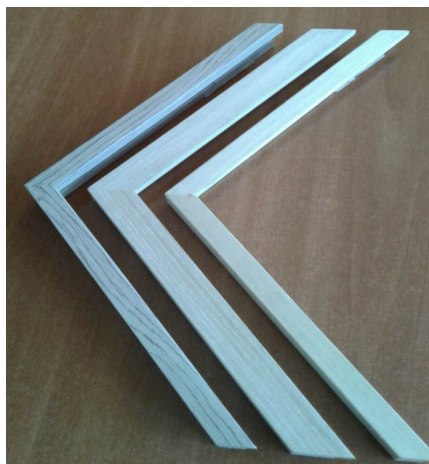

## ПРАЙС-ЛИСТ На профиль МДФ рамочный

№	Модель	цвет	Размер	Ед. изм.	Розничная цена в изделии грн, м/п
1	M1616	дуб молочный, белый, груша красная 1625, венге тёмный, дуб ясный	16x16мм	М.п.	72,00
	M2025	дуб молочный, белый, груша красная 1625, венге тёмный, дуб ясный	20x25мм	М.п.	85,00
	M 2050	дуб молочный, белый, груша красная 1625, венге тёмный, дуб ясный	20x50мм	М.п.	124,00
	M 2070	дуб молочный, белый, груша красная 1625, венге тёмный, дуб ясный	20x70мм	М.п.	182,00

Длина рейки: 2800мм

Сборка рамки – 10% от стоимости материалов

**Возможно изготовление партий профиля (от 300м.п.) по заказ, по размерам покупателя, в стандартной цветовой гамме: дуб молочный, белый, груша красная 1625, венге тёмный, дуб ясный** *Возможно изготовление партий профиля (от 2000 м.п.) по заказ, по размерам покупателя, в следующей цветовой гамме: Алюминий, белый, бук Бавария, вишня, ольха., вудлайн крем., орех лесной, орех тёмный, дуб, дуб молочный, дуб Родос тёмный дуб Сонома, дуб Шамони тёмный, дуб Шамони светлый, яблоня и др.*