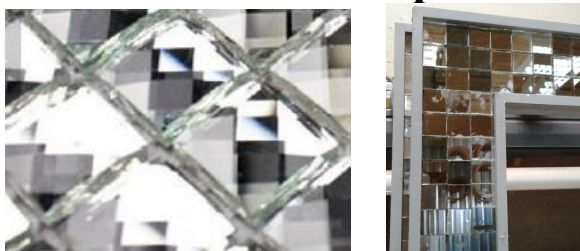

НОВИНКА! ПРАЙС-ЛИСТ На зеркала со стеклянной и зеркальной мозаикой

№		Наименование	ширина	Ед. изм.	Розничная цена в изделии грн, м/п
1		Полоса зеркальной мозаики на 2 элемента	20мм	М.п.	870,00
2		Полоса зеркальной мозаики на 3 элемента	30мм	М.п.	1305,00
3		Полоса зеркальной мозаики на 4 элемента	40мм	М.п.	1740,00
5		Зеркальная мозаика за 1 м.кв.		М.кв.	21750,00
5	Монтаж мозаики, сборка рамки МДФ	10% от стоимости мозаики + профиля			10%

Покраска профиля МДФ : белый, черный, венге, золото, серебро, и др. цвета.

Образец расчёта.

Изготовление зеркала в раме из профиля МП805010 размер наружный 1000x700мм

Ко-во мат: Расчёт рамы МДФ	Ед. изм.	количество	Цена материала	Итого сумма
Изготовление рамы из профиля МП805010	М.п.	3,4	800	2720,00
Зеркальная мозаика на 3 элемента	М.п.	3,4	1305	4437,00
Сборка рамы + мозаики 10%	Шт.	1		715,70
Зеркало 4мм, бц. с прирезкой	М.кв.	0,46	351	161,46
Уголок на дер. раму с монтажом	Шт.	2	22	44,00
ИТОГО:				8078,16