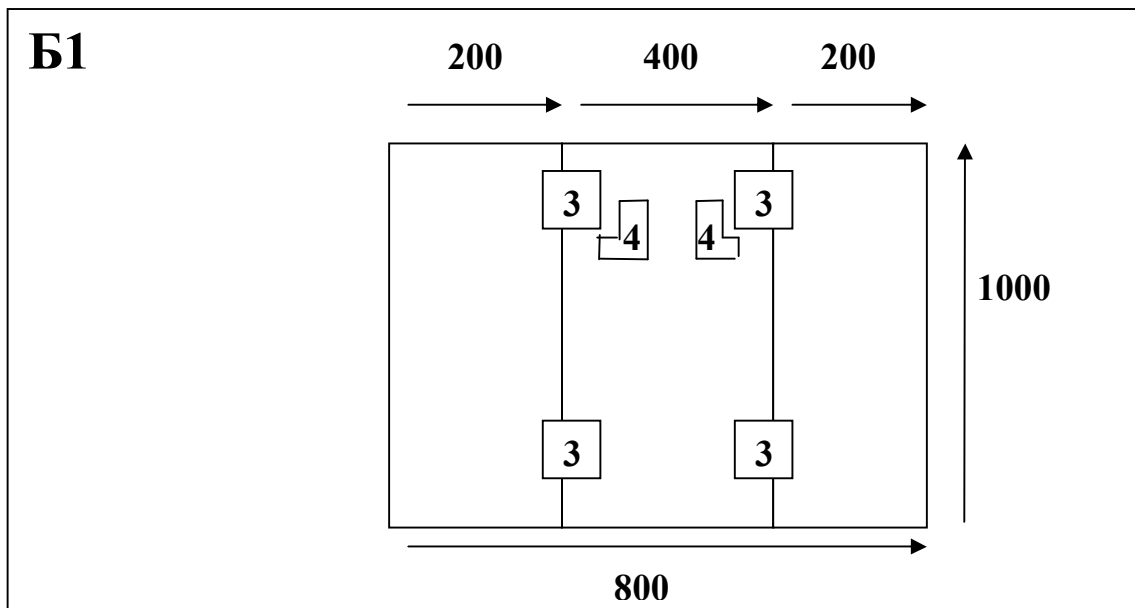

02.01.2013

ПРИМЕР РАСЧЕТА
прайсовой стоимости изготовления
зеркала трельяжного по примеру модели Б1

№ п/п	Наименование комплектующих	Ед. измер.	Количество	Цена, грн. м ²	Сумма, грн.
1.	ДСП	м ²	0,8	240,00	192,00
2.	ПВХ	м/п	8	16,00	128,00
3.	Петли	шт.	4	25,00	100,00
4.	Подвесные петли большие	шт.	2	20,00	40,00
5.	Сборка изделия	-	-	-	70,00
	Цена изделия:				530,00