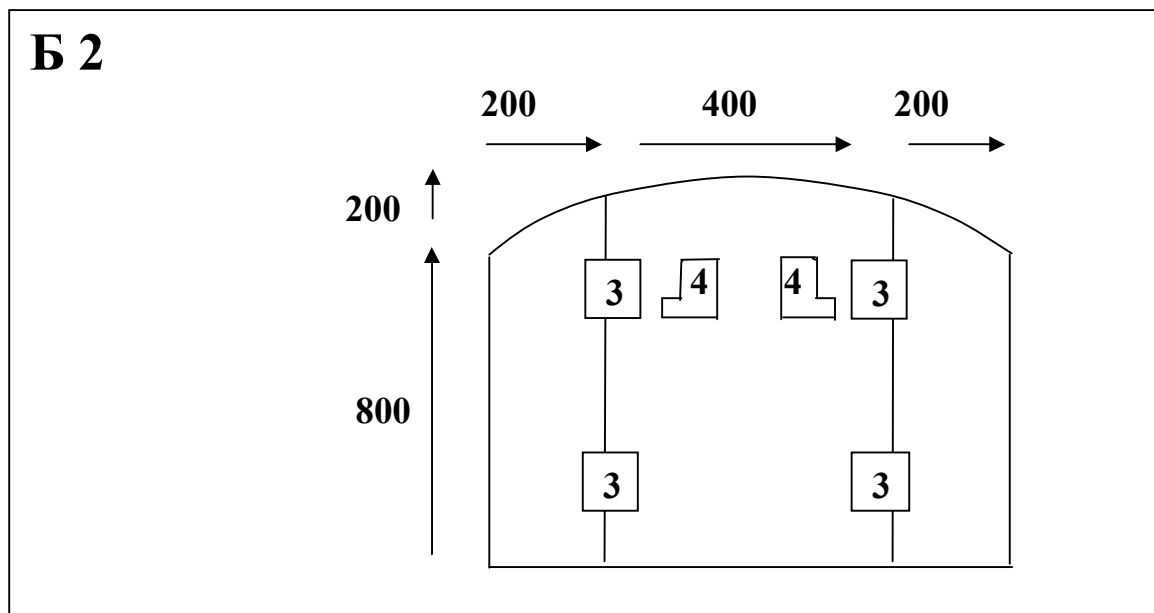

**ПРИМЕР РАСЧЕТА
прайсовой стоимости изготовления
зеркала трельяж арка по примеру модели Б2**

№ п/п	Наименование комплектующих	Ед. измер.	Количество	Цена ,грн. м²	Сумма, грн.
1.	ДСП фигурное 1,3	м²	1,1	240,00	264,00
2.	ПВХ	м/п	8	16,00	128,00
3.	Петли трельяжные	шт.	4	25,00	100,00
4.	Подвесные петли большие	шт.	2	20,00	40,00
5.	Сборка изделия	-	-	-	80,00
	Цена изделия:				612,00

- Без стоимости стекла.
- Стоимость стекла и обработка просчитывается согласно общему прайсу

ООО фирма «Студент»
т./ф. (044) 525-30-28, 525-08-24, (067) 470-37-60, [www. st-student.com.ua](http://www.st-student.com.ua)